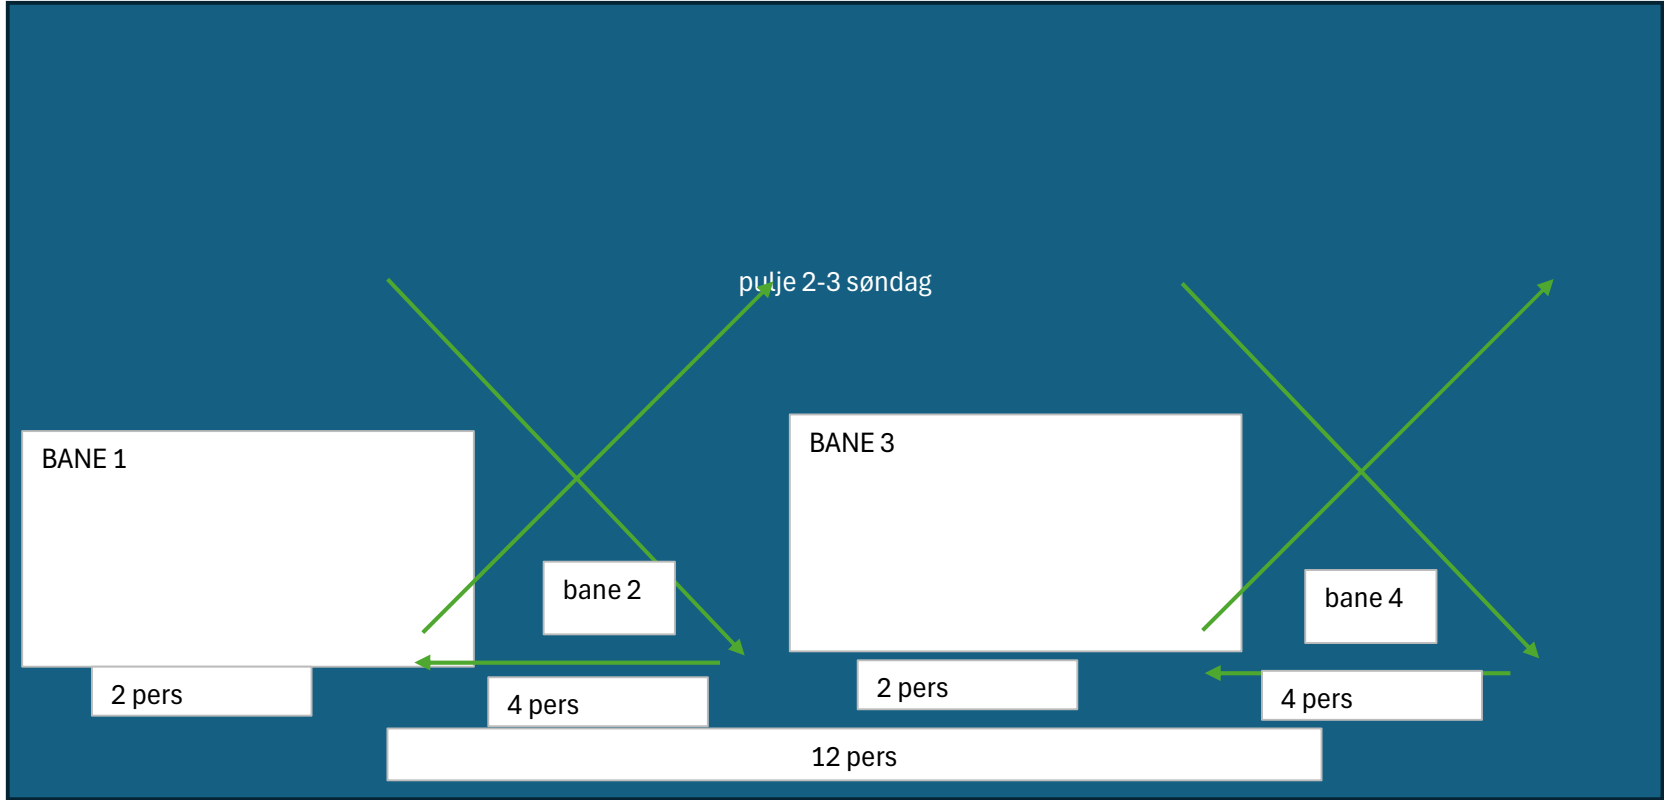

BANE 1

4 pers

BANE 2

4 pers

BANE 3

4 pers

12 pers

tropspuljer søndag